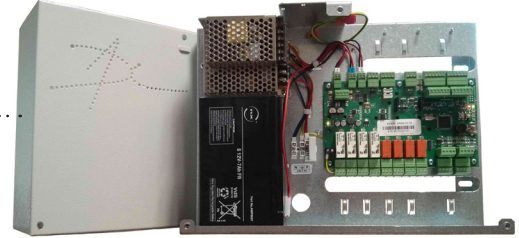

Gestion

- ▶ **XP Manager SQL** : Pour système centralisé, gestion plusieurs portes.
- ▶ **XP Réservation** : Module spécialement dédié à la réservation.

Pilotage

- ▶ **UTL XP 418** : Pour la lecture de badges.
UTL différentes suivant le nombre d'accès.

Identification

- ▶ Badge avec zones horaires
- ▶ Badge format porte-clé

Le système enregistre le numéro du badge, le jour et l'heure d'entrée.

Verrouillage

- ▶ Bouton poussoir
- ▶ Gâches
- ▶ Poignée ventouse
- ▶ Ventouses

Les accès sont protégés en entrée et en sortie.

UTL XP 418 COI

Entrée

Lecteur badges

Sortie

Bouton Poussoir

Verrouillage

Passe-fil